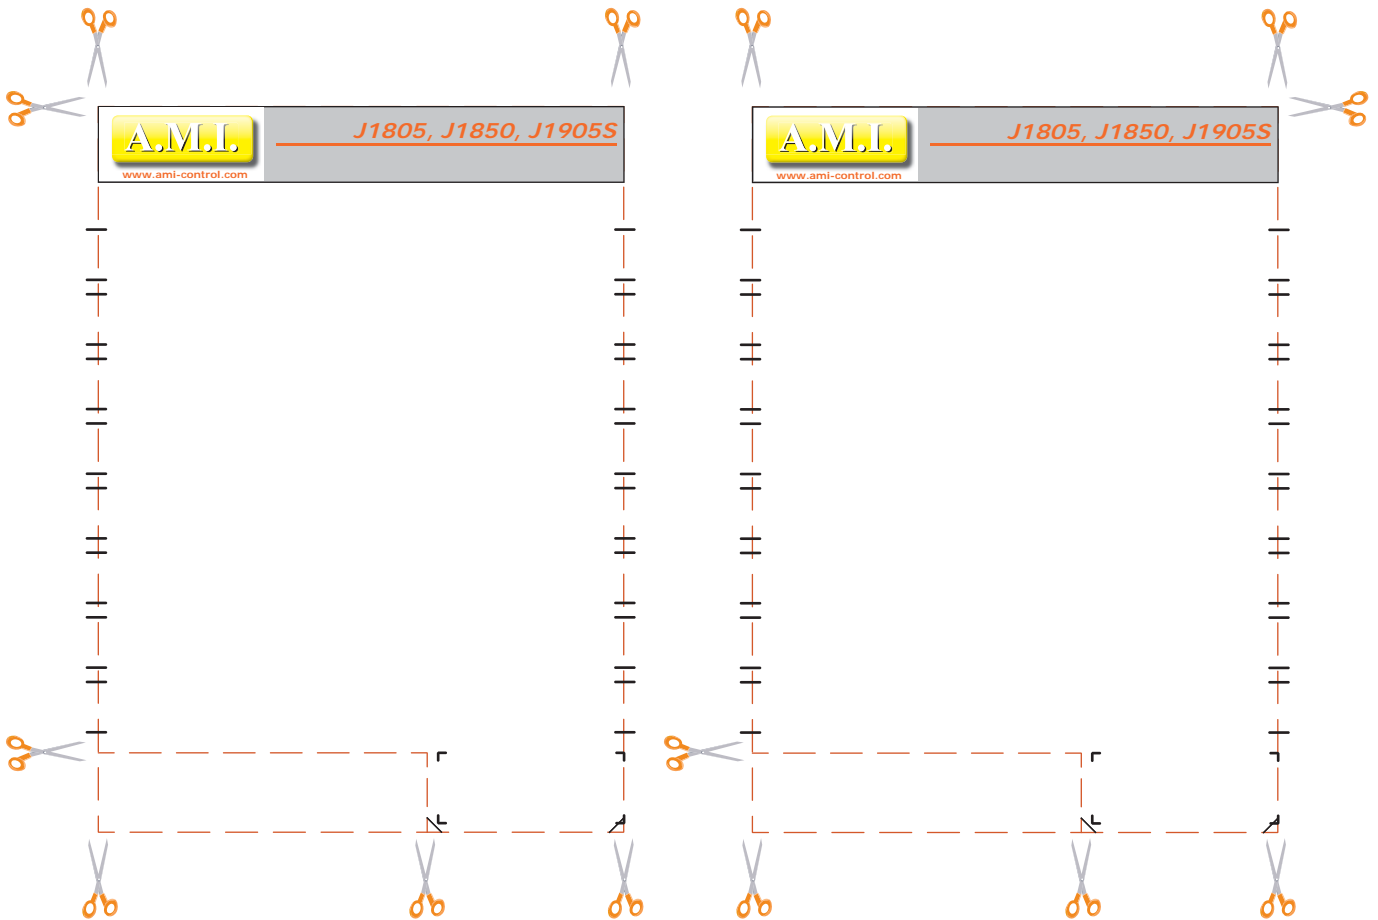

www.ami-control.com

J1805, J1850, J1905S

To print, don't forget to select
«Page Scaling = None»
or «Full Size»

Label example after cutting

3, Rue de la Garenne - Z.I. de Vernon
27950 SAINT MARCEL - FRANCE
tél. : +33 (0)2 32 51 47 16
Fax : +33 (0)2 32 21 13 73
http://www.ami-control.com
✉: contact@ami-control.com