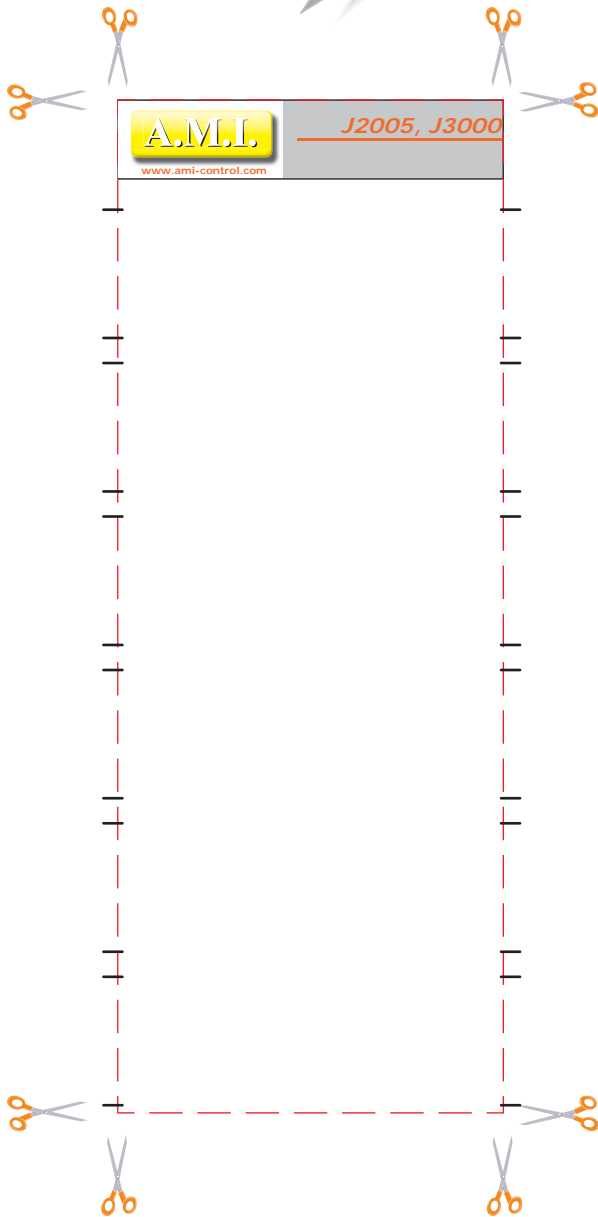

www.ami-control.com

J2005, J3000

To print, don't forget to select
«Page Scaling = None»
or «Full Size»

Label example after cutting

3, Rue de la Garenne - Z.I. de Vernon
27950 SAINT MARCEL - FRANCE
tél. : +33 (0)2 32 51 47 16
Fax : +33 (0)2 32 21 13 73
http://www.ami-control.com
✉: contact@ami-control.com