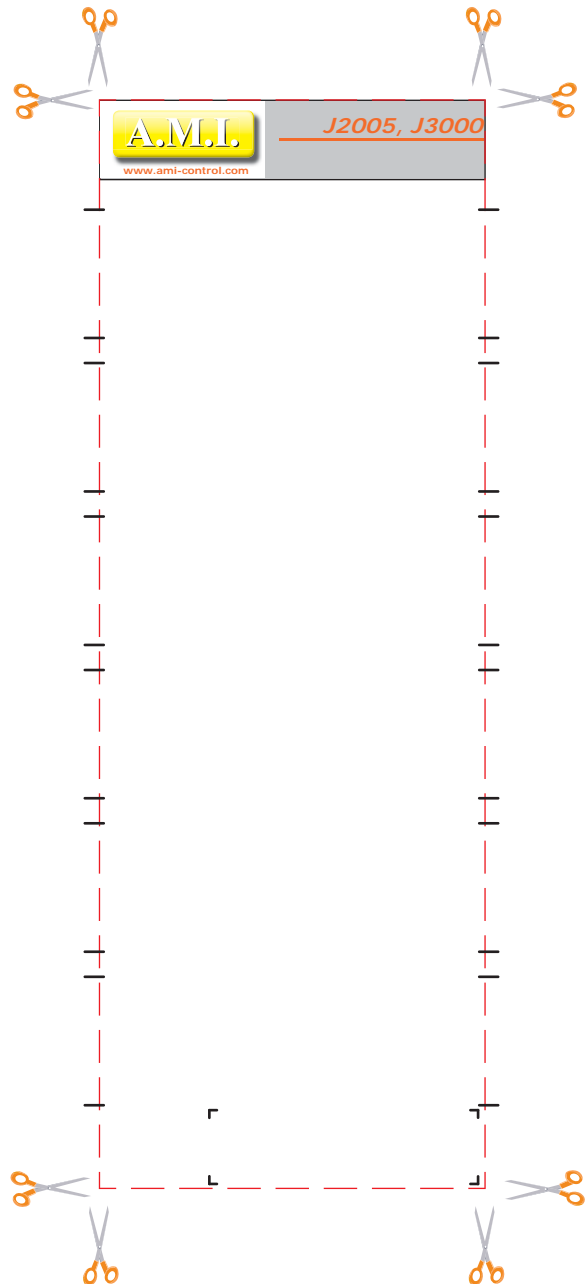

www.ami-control.com

J2005, J3000

To print, don't forget to select
«Page Scaling = None»
or «Full Size»

Label example after cutting

3, Rue de la Garenne - Z.I. de Vernon
27950 SAINT MARCEL - FRANCE
tél. : +33 (0)2 32 51 47 16
Fax : +33 (0)2 32 21 13 73
http://www.ami-control.com
✉: contact@ami-control.com