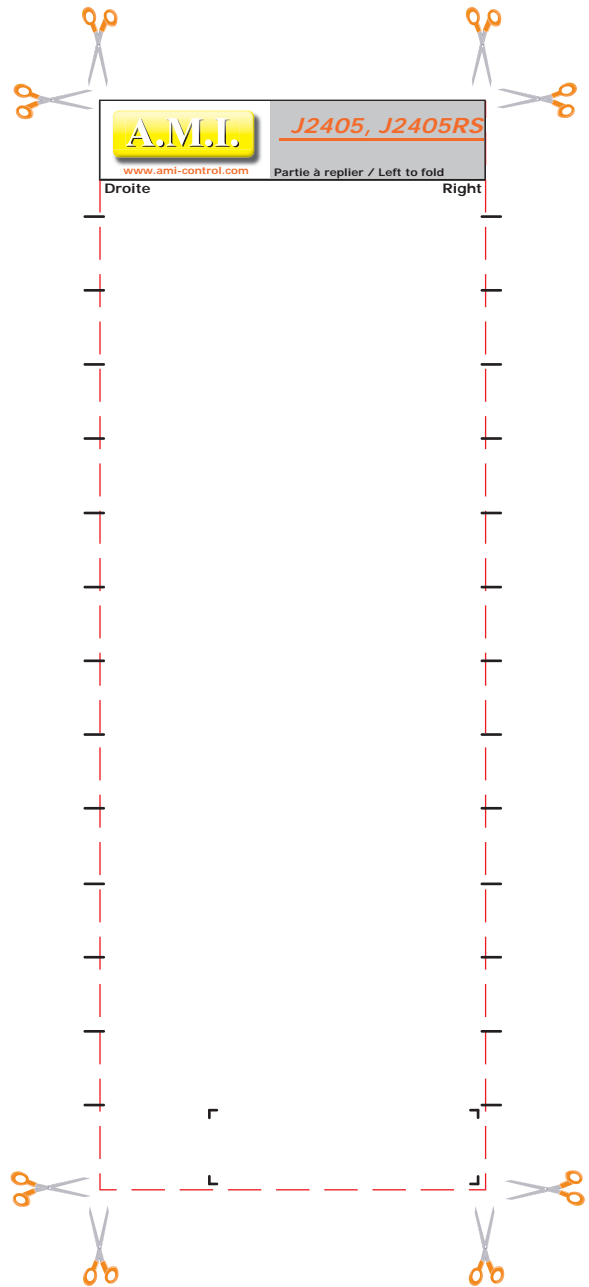

# J2405, J2405RS

To print, don't forget to select  
«Page Scaling = None»  
or «Full Size»

Start	
Stop	M1
Fault	
Level HIGH	
Level LOW	
Area 6	
Area 7	
Area 8	
Area 9	
Area 10	
Area 11	
Area 12	

Area 13
Area 14
Area 15
Area 16
Area 17
Area 18
Area 19
Area 20
Area 21
Area 22
Area 23
Area 24

Panel 1

Label example after cutting

3, Rue de la Garenne - Z.I. de Vernon  
27950 SAINT MARCEL - FRANCE  
tél. : +33 (0)2 32 51 47 16  
Fax : +33 (0)2 32 21 13 73  
http://www.ami-control.com  
✉: contact@ami-control.com