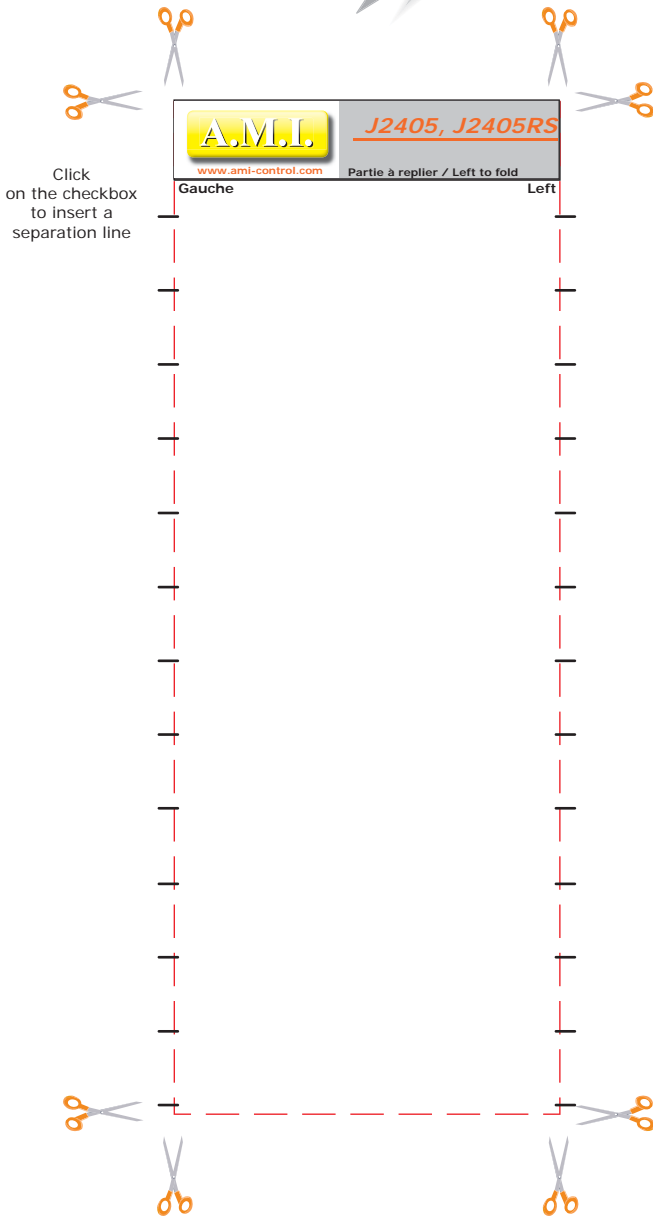

# J2405, J2405RS

To print, don't forget to select  
«Page Scaling = None»  
or «Full Size»

Start	
Stop	M1
Fault	
Level HIGH	
Level LOW	
Area 6	
Area 7	
Area 8	
Area 9	
Area 10	
Area 11	
Area 12	

Area 13
Area 14
Area 15
Area 16
Area 17
Area 18
Area 19
Area 20
Area 21
Area 22
Area 23
Area 24

Panel 1

Label example after cutting

3, Rue de la Garenne - Z.I. de Vernon  
27950 SAINT MARCEL - FRANCE  
tél. : +33 (0)2 32 51 47 16  
Fax : +33 (0)2 32 21 13 73  
http://www.ami-control.com  
✉: contact@ami-control.com