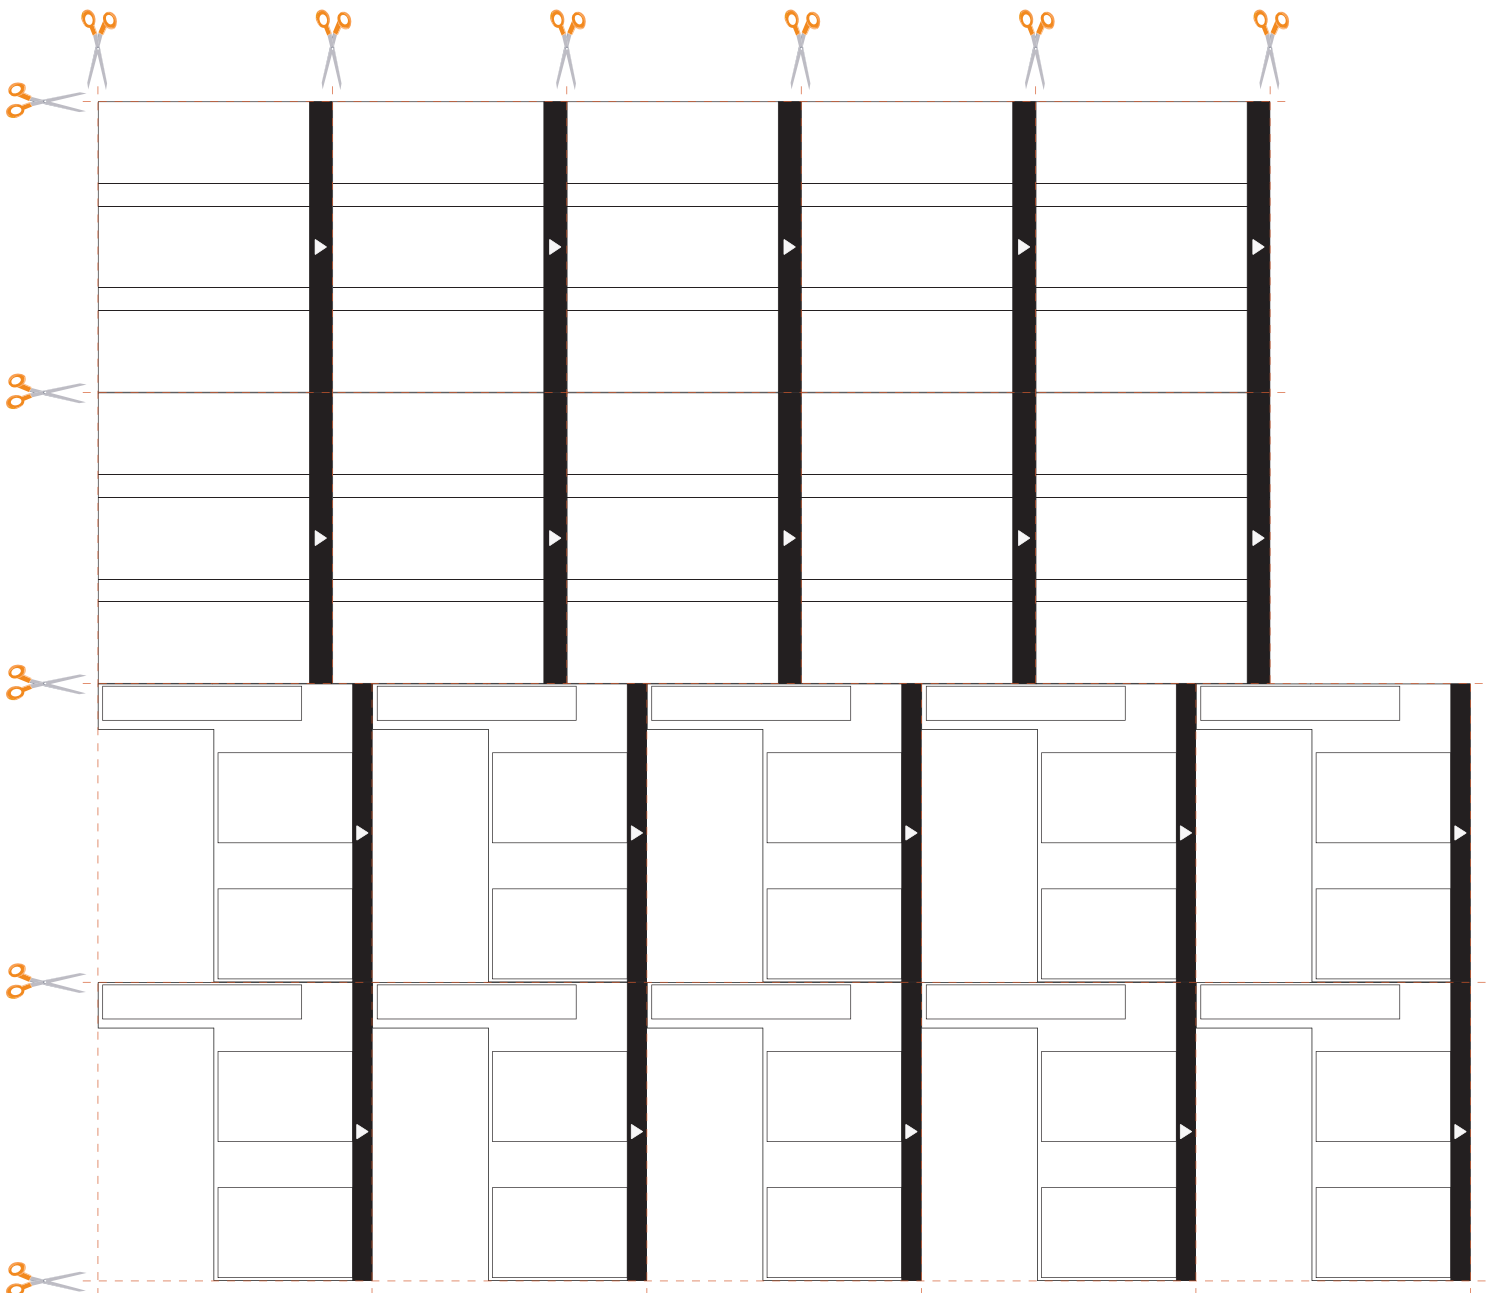

www.ami-control.com

PAN35BV

To print, don't forget to select «Page Scaling = None» or «Full Size»

Label example after cutting

3, Rue de la Garenne - Z.I. de Vernon  
27950 SAINT MARCEL - FRANCE  
tél. : +33 (0)2 32 51 47 16  
Fax : +33 (0)2 32 21 13 73  
http://www.ami-control.com  
✉: contact@ami-control.com