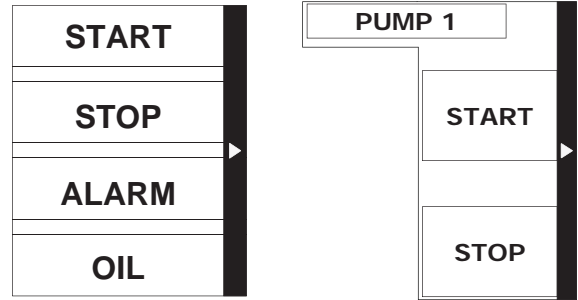

www.ami-control.com

PAN45BV

To print, don't forget to select «Page Scaling = None» or «Full Size»

Label example after cutting

3, Rue de la Garenne - Z.I. de Vernon
27950 SAINT MARCEL - FRANCE
tél. : +33 (0)2 32 51 47 16
Fax : +33 (0)2 32 21 13 73
http://www.ami-control.com
✉: contact@ami-control.com