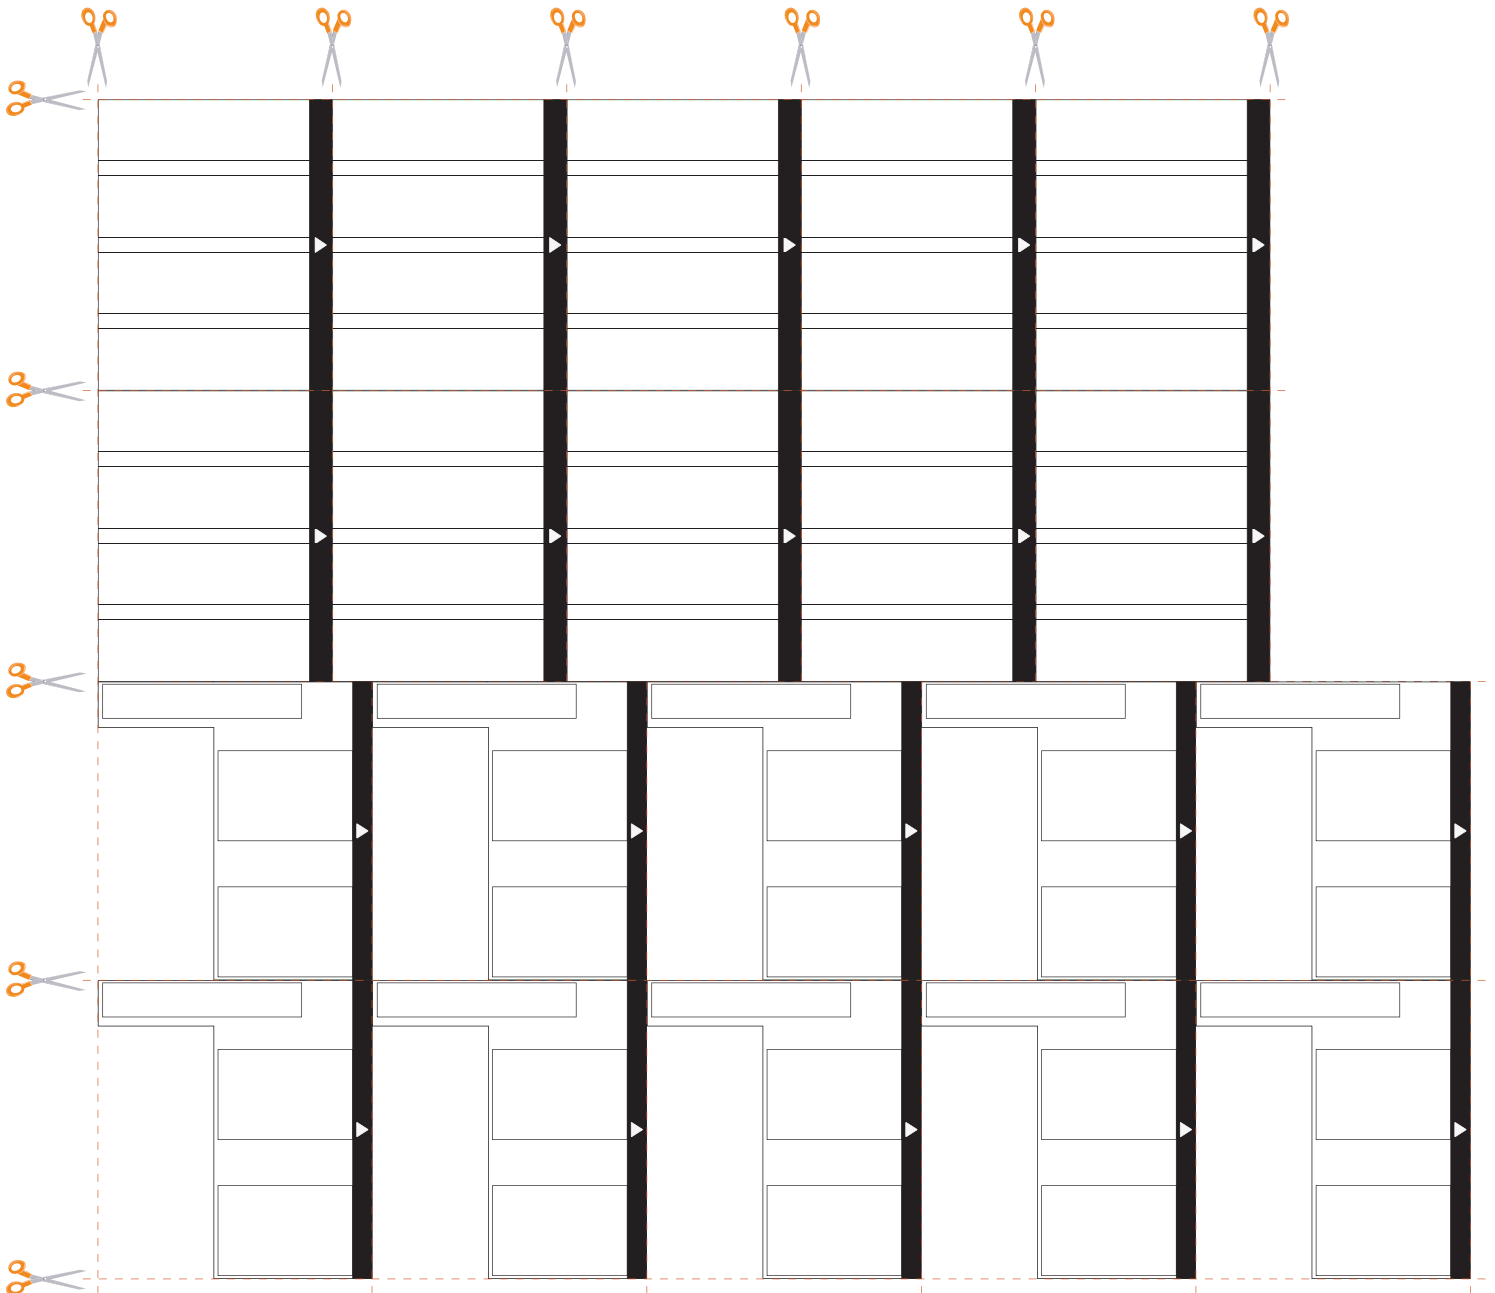

www.ami-control.com

PAN45BV

To print, don't forget to select «Page Scaling = None» or «Full Size»

Label example after cutting

3, Rue de la Garenne - Z.I. de Vernon
27950 SAINT MARCEL - FRANCE
tél. : +33 (0)2 32 51 47 16
Fax : +33 (0)2 32 21 13 73
http://www.ami-control.com
✉: contact@ami-control.com